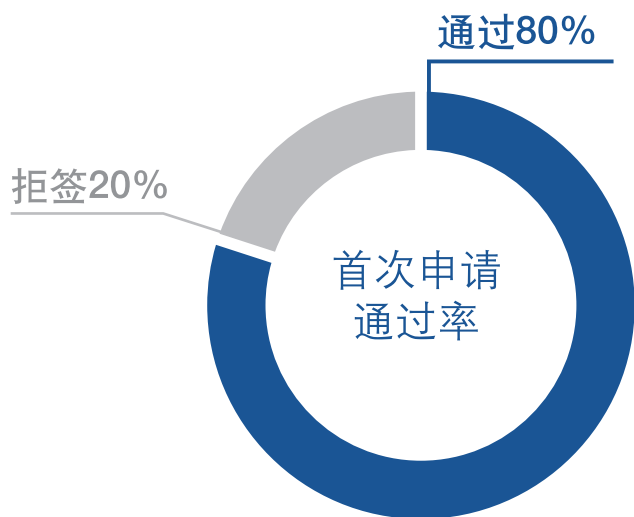

学生签证难签吗？

根据法国高等教育署网站公布数据显示，2017年超过80%的中国学生签证申请者首次申请就顺利通过。

法国高等教育署面试评估的目的很简单，只是想了解每个学生留法前是否准备充足，是否可以独立应对日常生活，是否有能力跟上课程进度并顺利完成学习计划。法国高等教育署的评估标准公开且透明：

- 申请人语言能力是否可以实现其学习计划，以及是否能够达到法方相关教育机构对语言能力的要求；
- 申请人的留法动机是否明确，准备工作是否充足；
- 根据申请人在国内所学专业、以及将来的职业规划，评估其学习计划的可行性和连贯性；