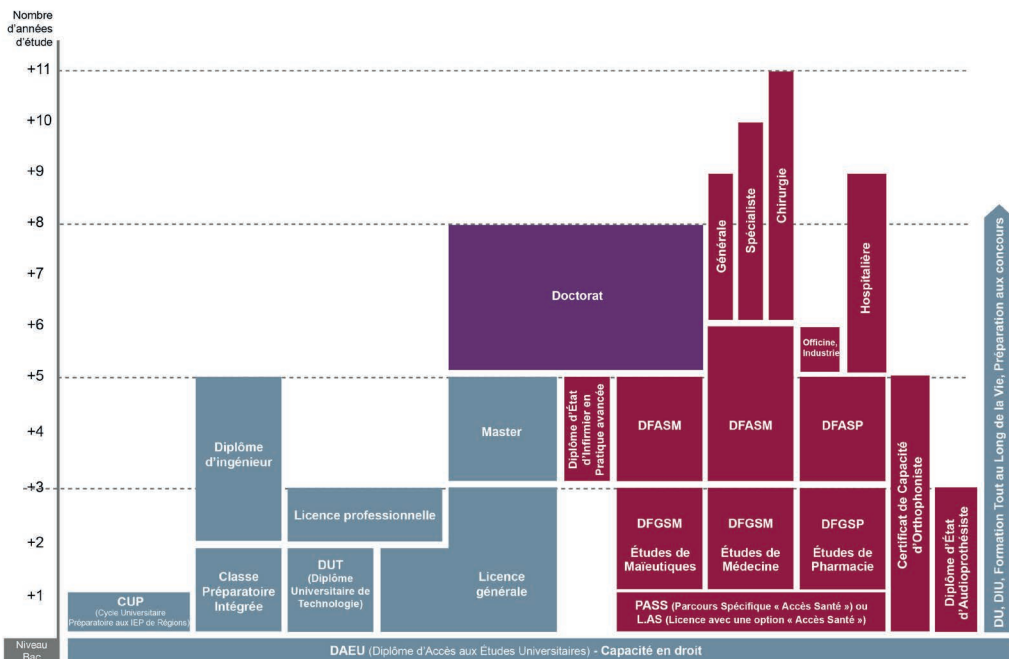

Campus de Rouen

Pasteur

- UFR Droit, Sciences Économiques et Gestion
- IAE - École universitaire de management
- Institut de Préparation à l'Administration Générale (IPAG)
- Institut Universitaire de Technologie de Rouen (IUT)

Martainville

- UFR Santé

Campus du Madrillet (Saint-Étienne-du-Rouvray)

- UFR Sciences et Techniques
- École Supérieure d'Ingénieurs en Technologies Innovantes (ESITech)

Campus d'Elbeuf

- Institut Universitaire de Technologie de Rouen (IUT)

Campus d'Évreux

- Institut Universitaire de Technologie d'Évreux (IUT)
- UFR Sciences et Techniques
- UFR Santé
- Institut National Supérieur du Professorat et de l'Éducation (INSPE)
- École d'audioprothésistes

* UFR : Unité de Formation et de Recherche

LE SCHÉMA DES ÉTUDES À L'UNIVERSITÉ DE ROUEN NORMANDIE

Vous trouverez dans ce guide, l'offre de formation de l'université de Rouen Normandie présentée par diplôme.